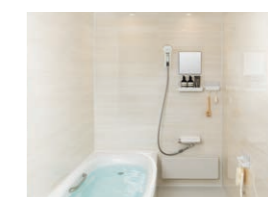

Lifestyle Bathroom

私らしさが見つかる、バスルーム。
ライフスタイルも、くつろぎも、十人十色。リデアなら、あなたのライフスタイルにぴったりのバスルームが見つかります。

#1 いつも自然体で、さりげない心地よさ。ゆったりとお湯に浸かって過ごす、くつろぎのバスタイム。[Bタイプ]

#2 お気に入りの空間で自分らしく、自由に過ごす。ゆったりでも、さっとでも、気の向くままのバスタイムを。[Mタイプ]

快適・くつろぎを高めるマグネットアイテム

選べる「最適」

多彩なバリエーションから、家族の人数や使い方によって必要なアイテムが選べます。

動かせる「自由」

外して洗えて、お掃除ラクラク。

マグネットアイテムを全て外せば、バスルームをまる洗い可能。

お好みの位置にレイアウト。楽しみ広がる、くつろぎのバスタイム。

変えられる「安心」

ライフスタイルの変化に合わせてレイアウトやコーディネートが変更可能。

たっぷり収納
様々な収納をお好みで増やせます。

ゆったり入浴
お風呂に好きなモノを持ち込んでゆったりバスタイム。

さっとシャワー
ミラーや収納も立って使いやすい位置に。

快適な使い勝手と、充実の基本性能アイテム

快適入浴

お湯にやさしく包まれて温まる、ボディハグシャワー

立っても座っても、全身が包まれるような心地よいシャワーを満喫できます。

3種類の吐水モードが楽しめる、エコアクアシャワーSPA

シルクミスト吐水
やわらかな肌あたりのミストで、やさしく汚れを洗い流します。

パワー
マッサージ吐水

アクア
スプレー吐水

くつろぎの浴室へエスコート、スマートエスコートバー

浴室内への移動をエスコートして、安心入浴をサポート。

キレイ

排水口の掃除がカンタンに。パッとくるりんポイ排水口