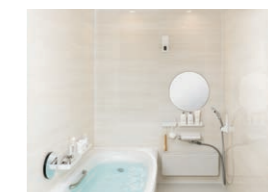

Lifestyle Bathroom

私らしさが見つかる、バスルーム。
ライフスタイルも、くつろぎも、十人十色。リデアなら、あなたのライフスタイルにぴったりのバスルームが見つかります。

#1 いつも自然体で、さりげない心地よさ。ゆったりとお湯に浸かって過ごす、くつろぎのバスタイム。[Bタイプ]

#2 お気に入りの空間で自分らしく、自由に過ごす。ゆったりでも、さっとでも、気の向くままのバスタイムを。[Mタイプ]

快適・くつろぎを高めるマグネットアイテム

選べる「最適」

多彩なバリエーションから、家族の人数や使い方によって必要なアイテムが選べます。

動かせる「自由」

外して洗えて、お掃除ラクラク。

マグネットアイテムを全て外せば、バスルームをまる洗い可能。

お好みの位置にレイアウト。楽しみ広がる、くつろぎのバスタイム。

変えられる「安心」

ライフスタイルの変化に合わせてレイアウトやコーディネートが変更可能。

たっぷり収納
様々な収納をお好みで増やせます。

ゆったり入浴
お風呂に好きなモノを持ち込んでゆったりバスタイム。

さっとシャワー
ミラーや収納も立って使いやすい位置に。

快適な使い勝手と、充実の基本性能アイテム

快適入浴

お湯にやさしく包まれて温まる、ボディハグシャワー

立っても座っても、全身が包まれるような心地よいシャワーを満喫できます。

3種類の吐水モードが楽しめる、エコアクアシャワーSPA

シルクミスト吐水
やわらかな肌あたりのミストで、やさしく汚れを洗い流します。

パワー
マッサージ吐水

アクア
スプレー吐水

くつろぎの浴室へエスコート、スマートエスコートバー

浴室内への移動をエスコートして、安心入浴をサポート。

キレイ

排水口の掃除がカンタンに。パッとくるりんポイ排水口