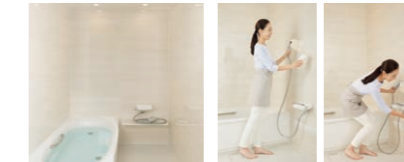

Lifestyle Bathroom

私らしさが見つかる、バスルーム。
ライフスタイルも、くつろぎも、十人十色。リデアなら、あなたのライフスタイルにぴったりのバスルームが見つかります。

#1 いつも自然体で、さりげない心地よさ。ゆったりとお湯に浸かって過ごす、くつろぎのバスタイム。[Bタイプ]

#2 お気に入りの空間で自分らしく、自由に過ごす。ゆったりでも、さっとでも、気の向くままのバスタイムを。[Mタイプ]

快適・くつろぎを高めるマグネットアイテム

選べる「最適」

多彩なバリエーションから、家族の人数や使い方によって必要なアイテムが選べます。

動かせる「自由」

外して洗えて、お掃除ラクラク。

マグネットアイテムを全て外せば、バスルームをまる洗い可能。

お好みの位置にレイアウト。楽しみ広がる、くつろぎのバスタイム。

変えられる「安心」

ライフスタイルの変化に合わせてレイアウトやコーディネートが変更可能。

たっぷり収納
様々な収納をお好みで増やせます。

ゆったり入浴
お風呂に好きなモノを持ち込んでゆったりバスタイム。

さっとシャワー
ミラーや収納も立って使いやすい位置に。

快適な使い勝手と、充実の基本性能アイテム

快適入浴

お湯にやさしく包まれて温まる、ボディハグシャワー

立っても座っても、全身が包まれるような心地よいシャワーを満喫できます。

3種類の吐水モードが楽しめる、エコアクアシャワーSPA

シルクミスト吐水
やわらかな肌あたりのミストで、やさしく汚れを洗い流します。

パワー
マッサージ吐水

アクア
スプレー吐水

くつろぎの浴室へエスコート、スマートエスコートバー

浴室内への移動をエスコートして、安心入浴をサポート。

キレイ

排水口の掃除がカンタンに。パッとくるりんポイ排水口