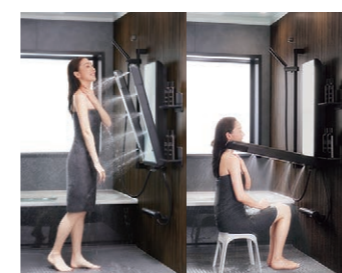

快適・くつろぎを高めるマグネットアイテム

選べる「最適」

多彩なバリエーションから、家族の人数や使い方によって必要なアイテムが選べます。

動かせる「自由」

外して洗えて、お掃除ラクラク。

マグネットアイテムを全て外せば、バスルームをまる洗い可能。

お好みの位置にレイアウト。楽しみ広がる、くつろぎのバスタイム。

変えられる「安心」

ライフスタイルの変化に合わせてレイアウトやコーディネートが変更可能。

たっぷり収納
様々な収納をお好みで増やせます。

ゆったり入浴
お風呂に好きなモノを持ち込んでゆったりバスタイム。

さっとシャワー
ミラーや収納も立って使いやすい位置に。

快適な使い勝手と、充実の基本性能アイテム

快適入浴

お湯にやさしく包まれて温まる、ボディハグシャワー

立っても座っても、全身が包まれるような心地よいシャワーを満喫できます。

3種類の吐水モードが楽しめる、エコアクアシャワーSPA

シルクミスト吐水
やわらかな肌あたりのミストで、やさしく汚れを洗い流します。

パワー
マッサージ吐水

アクア
スプレー吐水

くつろぎの浴室へエスコート、スマートエスコートバー

浴室内への移動をエスコートして、安心入浴をサポート。

キレイ

排水口の掃除がカンタンに。パッとくるりんポイ排水口

洗い場の排水で発生する渦により、まとまったゴミをカンタンにポイッ。

外して洗えて、裏までキレイ。まる洗いカウンター

カウンターの裏までピカピカに。洗にくい壁や床もラクな姿勢で洗えます。

公式WEBサイト

リデア情報を詳しく知りたい方はこちら

コンセプト動画

動画でリデアのイメージをつかめます