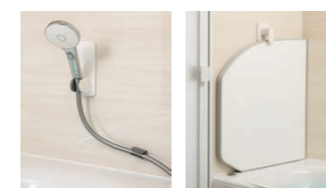

#3 ミニマルな暮らし、だからこそ豊か。シンプルな空間で、オーバーヘッドシャワーを楽しむ。[Hタイプ]

#4 好きなモノ、面白いコトに囲まれた暮らし。やわらかなお湯に包まれる、新感覚のシャワー。[Hタイプ]

タイプ	Hタイプ	Bタイプ	Mタイプ	Cタイプ
サイズ	1624 1620 1616 1316 1216 S1216 S1818 1618 1318			
本体標準価格 (1616サイズ)	¥1,474,000	¥1,320,000	¥1,174,000	¥920,000

快適・くつろぎを高めるマグネットアイテム

選べる「最適」

多彩なバリエーションから、家族の人数や使い方によって必要なアイテムが選べます。

動かせる「自由」

外して洗えて、お掃除ラクラク。

マグネットアイテムを全て外せば、バスルームをまる洗い可能。

お好みの位置にレイアウト。楽しみ広がる、くつろぎのバスタイム。

変えられる「安心」

ライフスタイルの変化に合わせてレイアウトやコーディネートが変更可能。

たっぷり収納
様々な収納をお好みで増やせます。

ゆったり入浴
お風呂に好きなモノを持ち込んでゆったりバスタイム。

さっとシャワー
ミラーや収納も立って使いやすい位置に。

快適な使い勝手と、充実の基本性能アイテム

快適入浴

お湯にやさしく包まれて温まる、ボディハグシャワー

立っても座っても、全身が包まれるような心地よいシャワーを満喫できます。

3種類の吐水モードが楽しめる、エコアクアシャワーSPA

シルクミスト吐水
やわらかな肌あたりのミストで、やさしく汚れを洗い流します。

パワー
マッサージ吐水

アクア
スプレー吐水

くつろぎの浴室へエスコート、スマートエスコートバー

浴室内への移動をエスコートして、安心入浴をサポート。

キレイ

排水口の掃除がカンタンに。パッとくるりんポイ排水口