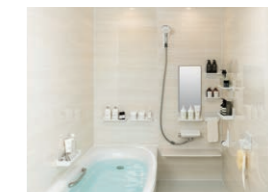

Lifestyle Bathroom

私らしさが見つかる、バスルーム。
ライフスタイルも、くつろぎも、十人十色。リデアなら、あなたのライフスタイルにぴったりのバスルームが見つかります。

#1 いつも自然体で、さりげない心地よさ。ゆったりとお湯に浸かって過ごす、くつろぎのバスタイム。[Bタイプ]

#2 お気に入りの空間で自分らしく、自由に過ごす。ゆったりでも、さっとでも、気の向くままのバスタイムを。[Mタイプ]

快適・くつろぎを高めるマグネットアイテム

選べる「最適」

多彩なバリエーションから、家族の人数や使い方によって必要なアイテムが選べます。

動かせる「自由」

外して洗えて、お掃除ラクラク。

マグネットアイテムを全て外せば、バスルームをまる洗い可能。

お好みの位置にレイアウト。楽しみ広がる、くつろぎのバスタイム。

変えられる「安心」

ライフスタイルの変化に合わせてレイアウトやコーディネートが変更可能。

たっぷり収納
様々な収納をお好みで増やせます。

ゆったり入浴
お風呂に好きなモノを持ち込んでゆったりバスタイム。

さっとシャワー
ミラーや収納も立って使いやすい位置に。

快適な使い勝手と、充実の基本性能アイテム

快適入浴

お湯にやさしく包まれて温まる、ボディハグシャワー

立っても座っても、全身が包まれるような心地よいシャワーを満喫できます。

3種類の吐水モードが楽しめる、エコアクアシャワーSPA

シルクミスト吐水
やわらかな肌あたりのミストで、やさしく汚れを洗い流します。

パワー
マッサージ吐水

アクア
スプレー吐水

くつろぎの浴室へエスコート、スマートエスコートバー

浴室内への移動をエスコートして、安心入浴をサポート。

キレイ

排水口の掃除がカンタンに。パッとくるりんポイ排水口