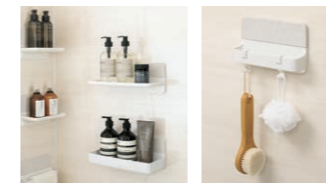

#3 ミニマルな暮らし、だからこそ豊か。シンプルな空間で、オーバーヘッドシャワーを楽しむ。[Hタイプ]

#4 好きなモノ、面白いコトに囲まれた暮らし。やわらかなお湯に包まれる、新感覚のシャワー。[Hタイプ]

タイプ	Hタイプ	Bタイプ	Mタイプ	Cタイプ
サイズ	1624 1620 1616 1316 1216 S1216 S1818 1618 1318			
本体標準価格 (1616サイズ)	¥1,474,000	¥1,320,000	¥1,174,000	¥920,000

快適・くつろぎを高めるマグネットアイテム

選べる「最適」

多彩なバリエーションから、家族の人数や使い方によって必要なアイテムが選べます。

動かせる「自由」

外して洗えて、お掃除ラクラク。

マグネットアイテムを全て外せば、バスルームをまる洗い可能。

お好みの位置にレイアウト。楽しみ広がる、くつろぎのバスタイム。

変えられる「安心」

ライフスタイルの変化に合わせてレイアウトやコーディネートが変更可能。

たっぷり収納
様々な収納をお好みで増やせます。

ゆったり入浴
お風呂に好きなモノを持ち込んでゆったりバスタイム。

さっとシャワー
ミラーや収納も立って使いやすい位置に。

快適な使い勝手と、充実の基本性能アイテム

快適入浴

お湯にやさしく包まれて温まる、ボディハグシャワー

立っても座っても、全身が包まれるような心地よいシャワーを満喫できます。

3種類の吐水モードが楽しめる、エコアクアシャワーSPA

シルクミスト吐水
やわらかな肌あたりのミストで、やさしく汚れを洗い流します。

パワー
マッサージ吐水

アクア
スプレー吐水

くつろぎの浴室へエスコート、スマートエスコートバー

浴室内への移動をエスコートして、安心入浴をサポート。

キレイ

排水口の掃除がカンタンに。パッとくるりんポイ排水口