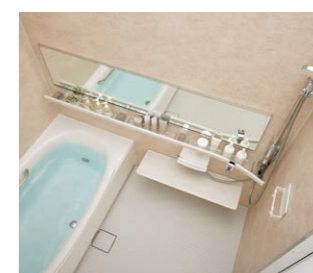

Lifestyle Bathroom

私らしさが見つかる、バスルーム。
ライフスタイルも、くつろぎも、十人十色。リデアなら、あなたのライフスタイルにぴったりのバスルームが見つかります。

#1 いつも自然体で、さりげない心地よさ。ゆったりとお湯に浸かって過ごす、くつろぎのバスタイム。[Bタイプ]

#2 お気に入りの空間で自分らしく、自由に過ごす。ゆったりでも、さっとでも、気の向くままのバスタイムを。[Mタイプ]

快適・くつろぎを高めるマグネットアイテム

選べる「最適」

多彩なバリエーションから、家族の人数や使い方によって必要なアイテムが選べます。

動かせる「自由」

外して洗えて、お掃除ラクラク。

マグネットアイテムを全て外せば、バスルームをまる洗い可能。

お好みの位置にレイアウト。楽しみ広がる、くつろぎのバスタイム。

変えられる「安心」

ライフスタイルの変化に合わせてレイアウトやコーディネートが変更可能。

たっぷり収納
様々な収納をお好みで増やせます。

ゆったり入浴
お風呂に好きなモノを持ち込んでゆったりバスタイム。

さっとシャワー
ミラーや収納も立って使いやすい位置に。

快適な使い勝手と、充実の基本性能アイテム

快適入浴

お湯にやさしく包まれて温まる、ボディハグシャワー

立っても座っても、全身が包まれるような心地よいシャワーを満喫できます。

3種類の吐水モードが楽しめる、エコアクアシャワーSPA

シルクミスト吐水
やわらかな肌あたりのミストで、やさしく汚れを洗い流します。

パワー
マッサージ吐水

アクア
スプレー吐水

くつろぎの浴室へエスコート、スマートエスコートバー

浴室内への移動をエスコートして、安心入浴をサポート。

キレイ

排水口の掃除がカンタンに。パッとくるりんポイ排水口