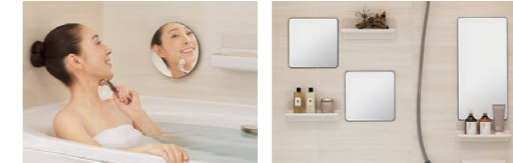

Lifestyle Bathroom

私らしさが見つかる、
バスルーム。
ライフスタイルも、
くつろぎも、十人十色。
リノビオVなら、
あなたのライフスタイルに
ぴったりのバスルームが
見つかります。

#1 ゆったりでも、さっとでも、気の向くままのバスタイムを。
[Mタイプ]

#2 シンプルなバスルームを自分らしく、カスタマイズ。
[Fタイプ]

#3 やわらかなお湯に包まれる、新感覚のシャワー。
[Hタイプ]

選べる「最適」

多彩なバリエーションから、
家族の人数や使い方によって
必要なアイテムが選べます。

動かせる「自由」

外して洗えて、お掃除ラクラク。

マグネットアイテムを全て外せば、
バスルームをまる洗い可能。

お好みの位置にレイアウト。楽しみ広がる、
くつろぎのバスタイム。

変えられる「安心」

ライフスタイルの変化に合わせてレイアウトや
コーディネートが変更可能。

たっぷり収納
様々な収納をお好みで
増やせます。

ゆったり入浴
お風呂に好きなモノを
持ち込んでゆったり
バスタイム。

さっとシャワー
ミラーや収納も立って
使いやすい位置に。

快適な使い勝手と、充実の基本性能アイテム

快適入浴

お湯にやさしく包まれて温まる、
ボディハグシャワー

立っても座って
も、全身が包ま
れるような心地
よいシャワーを
満喫できます。

3種類の吐水モードが楽しめる、
エコアクアシャワーSPA

シルクミスト吐水
やわらかな肌あたりのミストで、
やさしく汚れを洗い流します。

パワー
マッサージ吐水

アクア
スプレー吐水

くつろぎの浴室へエスコート、
スマートエスコートバー

浴室内への移動を
エスコートして、安
心入浴をサポート。

キレイ

排水口の掃除がカンタンに。
パッとくるりんポイ排水口

洗い場の排水で発生する渦により、まとまった
ゴミをカンタンにポイッ。