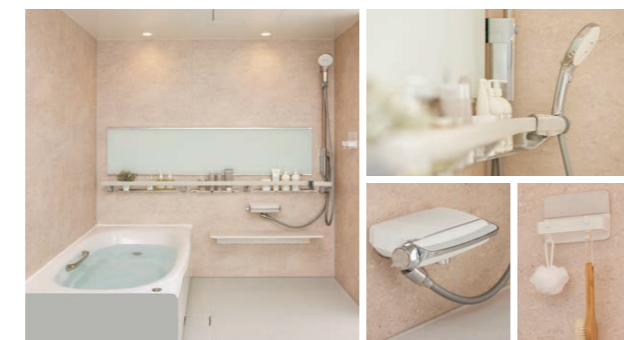

#4 ゆったりとお湯に浸かって過ごす、くつろぎのバスタイム。
[Bタイプ]

タイプ	Hタイプ	Bタイプ	Mタイプ	Fタイプ
サイズ	1620 1618 1616 1418 1416 1317 W1316 1316 1218 W1216 1216 S1216 1116			
本体標準価格 (1418サイズ)	¥1,803,000	¥1,550,000	¥1,362,000	¥1,215,000