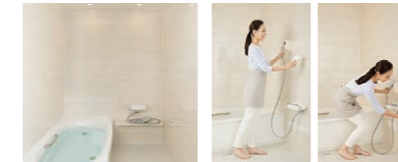

Lifestyle Bathroom

私らしさが見つかる、
バスルーム。
ライフスタイルも、
くつろぎも、十人十色。
リノビオVなら、
あなたのライフスタイルに
ぴったりのバスルームが
見つかります。

#1 ゆったりでも、さっとでも、気の向くままのバスタイムを。
[Mタイプ]

#2 シンプルなバスルームを自分らしく、カスタマイズ。
[Fタイプ]

#3 やわらかなお湯に包まれる、新感覚のシャワー。
[Hタイプ]

選べる「最適」

多彩なバリエーションから、
家族の人数や使い方によって
必要なアイテムが選べます。

動かせる「自由」

外して洗えて、お掃除ラクラク。

マグネットアイテムを全て外せば、
バスルームをまる洗い可能。

お好みの位置にレイアウト。楽しみ広がる、
くつろぎのバスタイム。

変えられる「安心」

ライフスタイルの変化に合わせてレイアウトや
コーディネートが変更可能。

たっぷり収納
様々な収納をお好みで
増やせます。

ゆったり入浴
お風呂に好きなモノを
持ち込んでゆったり
バスタイム。

さっとシャワー
ミラーや収納も立って
使いやすい位置に。

快適な使い勝手と、充実の基本性能アイテム

快適入浴

お湯にやさしく包まれて温まる、
ボディハグシャワー

立っても座って
も、全身が包ま
れるような心地
よいシャワーを
満喫できます。

3種類の吐水モードが楽しめる、
エコアクアシャワーSPA

シルクミスト吐水
やわらかな肌あたりのミストで、
やさしく汚れを洗い流します。

パワー
マッサージ吐水

アクア
スプレー吐水

くつろぎの浴室へエスコート、
スマートエスコートバー

浴室内への移動を
エスコートして、安
心入浴をサポート。

キレイ

排水口の掃除がカンタンに。
パッとくるりんポイ排水口

洗い場の排水で発生する渦により、まとまった
ゴミをカンタンにポイッ。