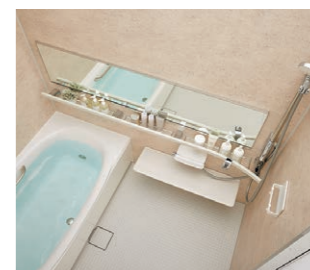

Lifestyle Bathroom

私らしさが見つかる、
バスルーム。
ライフスタイルも、
くつろぎも、十人十色。
リノビオVなら、
あなたのライフスタイルに
ぴったりのバスルームが
見つかります。

#1 ゆったりでも、さっとでも、気の向くままのバスタイムを。
[Mタイプ]

#2 シンプルなバスルームを自分らしく、カスタマイズ。
[Fタイプ]

#3 やわらかなお湯に包まれる、新感覚のシャワー。
[Hタイプ]

選べる「最適」

多彩なバリエーションから、
家族の人数や使い方によって
必要なアイテムが選べます。

動かせる「自由」

外して洗えて、お掃除ラクラク。

マグネットアイテムを全て外せば、
バスルームをまる洗い可能。

お好みの位置にレイアウト。楽しみ広がる、
くつろぎのバスタイム。

変えられる「安心」

ライフスタイルの変化に合わせてレイアウトや
コーディネートが変更可能。

たっぷり収納
様々な収納をお好みで
増やせます。

ゆったり入浴
お風呂に好きなモノを
持ち込んでゆったり
バスタイム。

さっとシャワー
ミラーや収納も立って
使いやすい位置に。

快適な使い勝手と、充実の基本性能アイテム

快適入浴

お湯にやさしく包まれて温まる、
ボディハグシャワー

立っても座って
も、全身が包ま
れるような心地
よいシャワーを
満喫できます。

3種類の吐水モードが楽しめる、
エコアクアシャワーSPA

シルクミスト吐水
やわらかな肌あたりのミストで、
やさしく汚れを洗い流します。

パワー
マッサージ吐水

アクア
スプレー吐水

くつろぎの浴室へエスコート、
スマートエスコートバー

浴室内への移動を
エスコートして、安
心入浴をサポート。

キレイ

排水口の掃除がカンタンに。
パッとくるりんポイ排水口

洗い場の排水で発生する渦により、まとまった
ゴミをカンタンにポイッ。