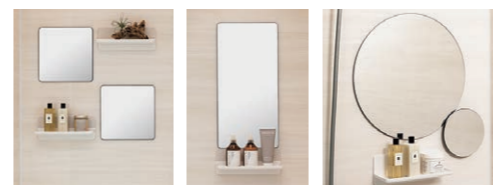

#4 ゆったりとお湯に浸かって過ごす、くつろぎのバスタイム。
[Bタイプ]

タイプ	Hタイプ	Bタイプ	Mタイプ	Fタイプ
サイズ	1620 1618 1616 1418 1416 1317 W1316 1316 1218 W1216 1216 S1216 1116			
本体標準価格 (1418サイズ)	¥1,803,000	¥1,550,000	¥1,362,000	¥1,215,000

快適・くつろぎを高めるマグネットアイテム

選べる「最適」

多彩なバリエーションから、
家族の人数や使い方によって
必要なアイテムが選べます。

動かせる「自由」

外して洗えて、お掃除ラクラク。

マグネットアイテムを全て外せば、
バスルームをまる洗い可能。

お好みの位置にレイアウト。楽しみ広がる、
くつろぎのバスタイム。

変えられる「安心」

ライフスタイルの変化に合わせてレイアウトや
コーディネートが変更可能。

たっぷり収納
様々な収納をお好みで
増やせます。

ゆったり入浴
お風呂に好きなモノを
持ち込んでゆったり
バスタイム。

さっとシャワー
ミラーや収納も立って
使いやすい位置に。

快適な使い勝手と、充実の基本性能アイテム

快適入浴

お湯にやさしく包まれて温まる、
ボディハグシャワー

立っても座って
も、全身が包ま
れるような心地
よいシャワーを
満喫できます。

3種類の吐水モードが楽しめる、
エコアクアシャワーSPA

シルクミスト吐水
やわらかな肌あたりのミストで、
やさしく汚れを洗い流します。

パワー
マッサージ吐水

アクア
スプレー吐水

くつろぎの浴室へエスコート、
スマートエスコートバー

浴室内への移動を
エスコートして、安
心入浴をサポート。

キレイ

排水口の掃除がカンタンに。
パッとくるりんポイ排水口

洗い場の排水で発生する渦により、まとまった
ゴミをカンタンにポイッ。