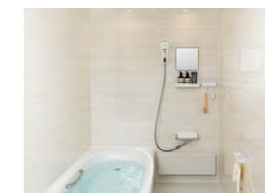

Lifestyle Bathroom

私らしさが見つかる、
バスルーム。
ライフスタイルも、
くつろぎも、十人十色。
リノビオVなら、
あなたのライフスタイルに
ぴったりのバスルームが
見つかります。

#1 ゆったりでも、さっとでも、気の向くままのバスタイムを。
[Mタイプ]

#2 シンプルなバスルームを自分らしく、カスタマイズ。
[Fタイプ]

#3 やわらかなお湯に包まれる、新感覚のシャワー。
[Hタイプ]

選べる「最適」

多彩なバリエーションから、
家族の人数や使い方によって
必要なアイテムが選べます。

動かせる「自由」

外して洗えて、お掃除ラクラク。

マグネットアイテムを全て外せば、
バスルームをまる洗い可能。

お好みの位置にレイアウト。楽しみ広がる、
くつろぎのバスタイム。

変えられる「安心」

ライフスタイルの変化に合わせてレイアウトや
コーディネートが変更可能。

たっぷり収納
様々な収納をお好みで
増やせます。

ゆったり入浴
お風呂に好きなモノを
持ち込んでゆったり
バスタイム。

さっとシャワー
ミラーや収納も立って
使いやすい位置に。

快適な使い勝手と、充実の基本性能アイテム

快適入浴

お湯にやさしく包まれて温まる、
ボディハグシャワー

立っても座って
も、全身が包ま
れるような心地
よいシャワーを
満喫できます。

3種類の吐水モードが楽しめる、
エコアクアシャワーSPA

シルクミスト吐水
やわらかな肌あたりのミストで、
やさしく汚れを洗い流します。

パワー
マッサージ吐水

アクア
スプレー吐水

くつろぎの浴室へエスコート、
スマートエスコートバー

浴室内への移動を
エスコートして、安
心入浴をサポート。

キレイ

排水口の掃除がカンタンに。
パッとくるりんポイ排水口

洗い場の排水で発生する渦により、まとまった
ゴミをカンタンにポイッ。