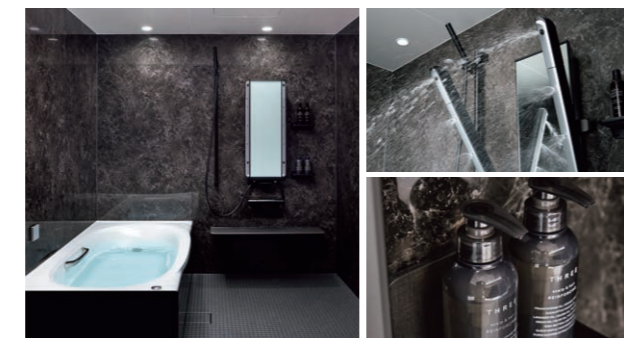

Lifestyle Bathroom

私らしさが見つかる、
バスルーム。
ライフスタイルも、
くつろぎも、十人十色。
リノビオVなら、
あなたのライフスタイルに
ぴったりのバスルームが
見つかります。

#1 ゆったりでも、さっとでも、気の向くままのバスタイムを。
[Mタイプ]

#2 シンプルなバスルームを自分らしく、カスタマイズ。
[Fタイプ]

#3 やわらかなお湯に包まれる、新感覚のシャワー。
[Hタイプ]

選べる「最適」

多彩なバリエーションから、
家族の人数や使い方によって
必要なアイテムが選べます。

動かせる「自由」

外して洗えて、お掃除ラクラク。

マグネットアイテムを全て外せば、
バスルームをまる洗い可能。

お好みの位置にレイアウト。楽しみ広がる、
くつろぎのバスタイム。

変えられる「安心」

ライフスタイルの変化に合わせてレイアウトや
コーディネートが変更可能。

たっぷり収納
様々な収納をお好みで
増やせます。

ゆったり入浴
お風呂に好きなモノを
持ち込んでゆったり
バスタイム。

さっとシャワー
ミラーや収納も立って
使いやすい位置に。

快適な使い勝手と、充実の基本性能アイテム

快適入浴

お湯にやさしく包まれて温まる、
ボディハグシャワー

立っても座って
も、全身が包ま
れるような心地
よいシャワーを
満喫できます。

3種類の吐水モードが楽しめる、
エコアクアシャワーSPA

シルクミスト吐水
やわらかな肌あたりのミストで、
やさしく汚れを洗い流します。

パワー
マッサージ吐水

アクア
スプレー吐水

くつろぎの浴室へエスコート、
スマートエスコートバー

浴室内への移動を
エスコートして、安
心入浴をサポート。

キレイ

排水口の掃除がカンタンに。
パッとくるりんポイ排水口

洗い場の排水で発生する渦により、まとまった
ゴミをカンタンにポイッ。