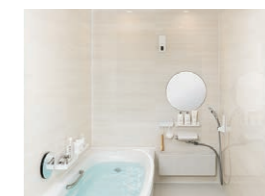

Lifestyle Bathroom

私らしさが見つかる、
バスルーム。
ライフスタイルも、
くつろぎも、十人十色。
リノビオVなら、
あなたのライフスタイルに
ぴったりのバスルームが
見つかります。

#1 ゆったりでも、さっとでも、気の向くままのバスタイムを。
[Mタイプ]

#2 シンプルなバスルームを自分らしく、カスタマイズ。
[Fタイプ]

#3 やわらかなお湯に包まれる、新感覚のシャワー。
[Hタイプ]

選べる「最適」

多彩なバリエーションから、
家族の人数や使い方によって
必要なアイテムが選べます。

動かせる「自由」

外して洗えて、お掃除ラクラク。

マグネットアイテムを全て外せば、
バスルームをまる洗い可能。

お好みの位置にレイアウト。楽しみ広がる、
くつろぎのバスタイム。

変えられる「安心」

ライフスタイルの変化に合わせてレイアウトや
コーディネートが変更可能。

たっぷり収納
様々な収納をお好みで
増やせます。

ゆったり入浴
お風呂に好きなモノを
持ち込んでゆったり
バスタイム。

さっとシャワー
ミラーや収納も立って
使いやすい位置に。

快適な使い勝手と、充実の基本性能アイテム

快適入浴

お湯にやさしく包まれて温まる、
ボディハグシャワー

立っても座って
も、全身が包ま
れるような心地
よいシャワーを
満喫できます。

3種類の吐水モードが楽しめる、
エコアクアシャワーSPA

シルクミスト吐水
やわらかな肌あたりのミストで、
やさしく汚れを洗い流します。

パワー
マッサージ吐水

アクア
スプレー吐水

くつろぎの浴室へエスコート、
スマートエスコートバー

浴室内への移動を
エスコートして、安
心入浴をサポート。

キレイ

排水口の掃除がカンタンに。
パッとくるりんポイ排水口

洗い場の排水で発生する渦により、まとまった
ゴミをカンタンにポイッ。