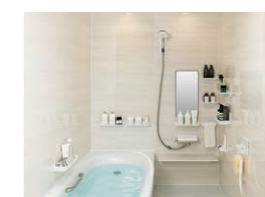

Lifestyle Bathroom

私らしさが見つかる、
バスルーム。
ライフスタイルも、
くつろぎも、十人十色。
リノビオVなら、
あなたのライフスタイルに
ぴったりのバスルームが
見つかります。

#1 ゆったりでも、さっとでも、気の向くままのバスタイムを。
[Mタイプ]

#2 シンプルなバスルームを自分らしく、カスタマイズ。
[Fタイプ]

#3 やわらかなお湯に包まれる、新感覚のシャワー。
[Hタイプ]

選べる「最適」

多彩なバリエーションから、
家族の人数や使い方によって
必要なアイテムが選べます。

動かせる「自由」

外して洗えて、お掃除ラクラク。

マグネットアイテムを全て外せば、
バスルームをまる洗い可能。

お好みの位置にレイアウト。楽しみ広がる、
くつろぎのバスタイム。

変えられる「安心」

ライフスタイルの変化に合わせてレイアウトや
コーディネートが変更可能。

たっぷり収納
様々な収納をお好みで
増やせます。

ゆったり入浴
お風呂に好きなモノを
持ち込んでゆったり
バスタイム。

さっとシャワー
ミラーや収納も立って
使いやすい位置に。

快適な使い勝手と、充実の基本性能アイテム

快適入浴

お湯にやさしく包まれて温まる、
ボディハグシャワー

立っても座って
も、全身が包ま
れるような心地
よいシャワーを
満喫できます。

3種類の吐水モードが楽しめる、
エコアクアシャワーSPA

シルクミスト吐水
やわらかな肌あたりのミストで、
やさしく汚れを洗い流します。

パワー
マッサージ吐水

アクア
スプレー吐水

くつろぎの浴室へエスコート、
スマートエスコートバー

浴室内への移動を
エスコートして、安
心入浴をサポート。

キレイ

排水口の掃除がカンタンに。
パッとくるりんポイ排水口

洗い場の排水で発生する渦により、まとまった
ゴミをカンタンにポイッ。