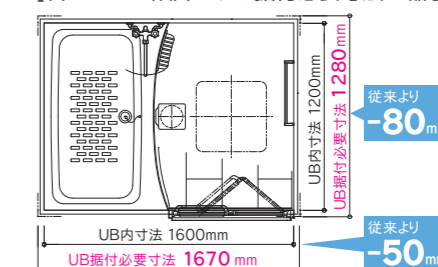

「あっ、ひろい」の驚きをリフォームで。
多彩なバリエーションでお好みの空間に。

01 ゆったり快適

足元ゆったり入浴できる新浴槽と、ラウンドしたエプロン形状でひろびろ使える洗い場。

【足元ゆっطりの浴槽】
*1 1216サイズ:1056mm、1116・1115サイズ:956mm、1014サイズ:891mm

【洗い場スペースもひろびろ】

02 多彩なデザイン・機能と、安心のバリアフリー設計

【浴槽カラー3色】

【床・エプロンカラー3色】

【壁カラー14色】

【豊富なオプション】

【浴槽またぎに配慮】
洗い場と浴槽の高低差を低減。

【出入口段差に配慮】
洗面室と浴室の段差を抑える低段差ドア。

【水はけのよい床面状】
滑りにくさにも配慮した床。

【タイプ別標準仕様水栓】

	N	T	C	B
セット				
水栓	壁付サーモ水栓 (クロマーレス)	兼用壁付サーモ水栓 (クロマーレス) 吐水250mm	兼用ツーハンドル壁付水栓 吐水250mm	兼用壁付サーモ水栓 (クロマーレス) 吐水170mm
サイズ	1014、1115、1116、1216			

03 優れた搬入・取付性

【2分割構造でリフォームしやすい】
浴槽とエプロン付洗い場をそれぞれ運べるので搬入性が大幅向上。狭い間口でも搬入可能に。作業スペースを広く使えるので、ボルト脚調整や排水管取付が作業しやすい。

【省スペース設計による据付必要寸法の縮小】

【点検口での配管接続】