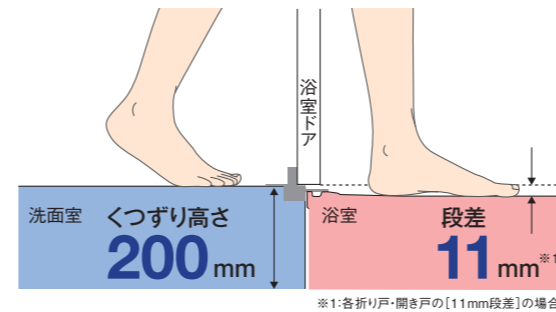

写真セット:BW-1216LBE+H(C)BRL ※写真セットにはオプションが含まれています。

めざしたのは、
誰もが心地よいコンパクトバスルーム。

[タイプ別一覧]

タイプ	BW (浴槽付)	BLW (浴槽・洗面器付)	BLCW (浴槽・洗面器・便器付)
セット ※写真セットにはオプションが含まれています。			
1216サイズ	¥ 612,000	¥ 660,000	¥ 775,000
1116サイズ	¥ 592,000	¥ 640,000	¥ 754,000
1115サイズ	¥ 577,000	¥ 625,000	¥ 738,000
1014サイズ	¥ 552,000	¥ 600,000	¥ 721,000

01 機能 あらゆる人の、安心と使いやすさをカタチに。

■ 入る

低床段差+低段差ドアで、浴室への出入りをもっとラクに。

出入りしやすい低段差ドアを標準設定。かつすり高さ200mmの低床設置にも対応できます。
※BW-BLWの場合。

■ またぐ

バランスを崩しやすい浴槽への出入りを安心サポート。

洗い場床と浴槽底面の高低差を低減し、浴槽への出入りのしやすさに配慮したまたぎやすい高さです。

■ 歩く

すべりにくさに配慮しています。

水はけをよくし、すべりにくさに配慮した床面状です。

02 意匠 小さくても、広くつかえる、ゆったり感じるデザインへ

■ 浴槽 入浴はもちろん、シャワースペースとしても使いやすい新浴槽。

業界最大^{※2}底面長さ **1056mm**
※2:自社調べ(2019年9月時点)。主要ユニットバスルームメーカー(キッチンバス工業会に加盟)の製品と比較した結果。

■ 壁パネル バスルームを彩る全9色のカラーバリエーション。