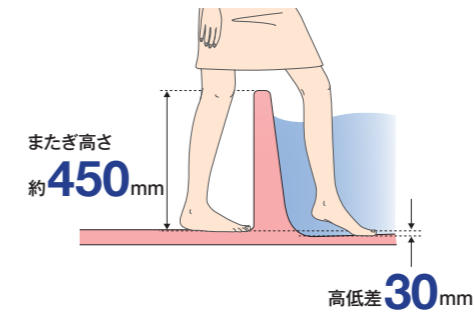

写真セット:BW-1216LBE+H(C)BRL ※写真セットにはオプションが含まれています。

めざしたのは、
誰もが心地よいコンパクトバスルーム。

[タイプ別一覧]

タイプ	BW (浴槽付)	BLW (浴槽・洗面器付)	BLCW (浴槽・洗面器・便器付)
セット ※写真セットにはオプションが含まれています。			
1216サイズ	¥ 612,000	¥ 660,000	¥ 775,000
1116サイズ	¥ 592,000	¥ 640,000	¥ 754,000
1115サイズ	¥ 577,000	¥ 625,000	¥ 738,000
1014サイズ	¥ 552,000	¥ 600,000	¥ 721,000

01 機能 あらゆる人の、安心と使いやすさをカタチに。

■ 入る

低床段差+低段差ドアで、浴室への出入りをもっとラクに。

出入りしやすい低段差ドアを標準設定。かつすり高さ200mmの低床設置にも対応できます。
※BW-BLWの場合。

■ またぐ

バランスを崩しやすい浴槽への出入りを安心サポート。

洗い場床と浴槽底面の高低差を低減し、浴槽への出入りのしやすさに配慮したまたぎやすい高さです。

■ 歩く

すべりにくさに配慮しています。

水はけをよくし、すべりにくさに配慮した床面状です。

02 意匠 小さくても、広くつかえる、ゆったり感じるデザインへ

■ 浴槽 入浴はもちろん、シャワースペースとしても使いやすい新浴槽。

業界最大^{※2}底面長さ **1056mm**
※2:自社調べ(2019年9月時点)。主要ユニットバスルームメーカー(キッチンバス工業会に加盟)の製品と比較した結果。

■ 壁パネル バスルームを彩る全9色のカラーバリエーション。