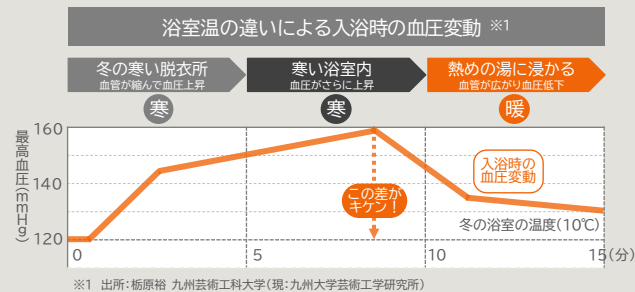

光熱費が気になる！  
健康で快適に暮らしたい！

# 補助金を活用して、浴室と窓を一緒にリフォーム！ “暮らしを変える”今が絶好のチャンスです！

浴室 リデア

## 浴室と洗面室の窓を断熱リフォームして ヒートショックのリスク軽減

脱衣所となる洗面室と浴室の温度差は、急激な血圧変化をもたらすヒートショックのリスクを高めます。窓のリフォームで浴室と洗面室の断熱性を高めてカラダに優しい快適空間に。

取替窓 リプラス

1day  
リフォーム

古い窓の上から新しい窓を覆いかぶせる窓リフォーム！