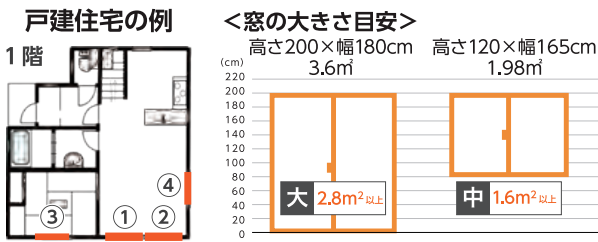

今なら、国の補助金『先進的窓リノベ2026』対象!

先進的窓リノベ2026 事業

補助金獲得例

補助金は予算がなくなり次第終了! お急ぎください

補助金情報

【補助対象】世帯を問わず対象工事を実施するリフォーム
【対象工事】窓(ガラス・サッシ)・ドアの断熱改修工事
(熱貫流率<Uw 値>1.9以下等、建材トップランナー制度2030目標
水準値を超えるもの、一定の基準を満たすもの)
【対象期間】令和7年11月28日以降に対象工事に着手*1し、
令和8年12月31日までに工事完了するもの
※1: 工事請負契約後に行われる工事であること
【交付申請開始】令和8年4月以降予定

	内窓 インプラス	取替窓 リプラス
①	大 52,000円	大 124,000円
②	大 52,000円	大 124,000円
③	中 34,000円	中 92,000円
④	中 34,000円	中 92,000円
	補助金合計 172,000円	補助金合計 432,000円

補助金 最大
約43万円
獲得!

※ 消費税は、補助金の対象外となります。
※ 補助金は条件により金額が異なりますので、ご相談ください。
※ ドアは、窓の改修と同一契約内で断熱性能の高いドアに改修する場合のみ
補助対象となります。