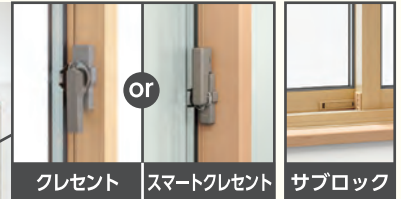

泥棒の侵入経路の
約5割は『窓』
※出典：警察庁「住まいる防犯110番」

2ロック+ガラスの強化で、侵入までの時間を稼いでブロック

1day
リフォーム

先進的窓リノベ2026 事業 補助金対象

**内窓 インプラス
 +安全合わせガラス**
 Low-E(アルゴンガス入り)安全
 合わせガラス
 メーカー希望小売価格
54,000円~
※消費税、取付費、運賃など除く。

1day
リフォーム

先進的窓リノベ2026 事業 補助金対象