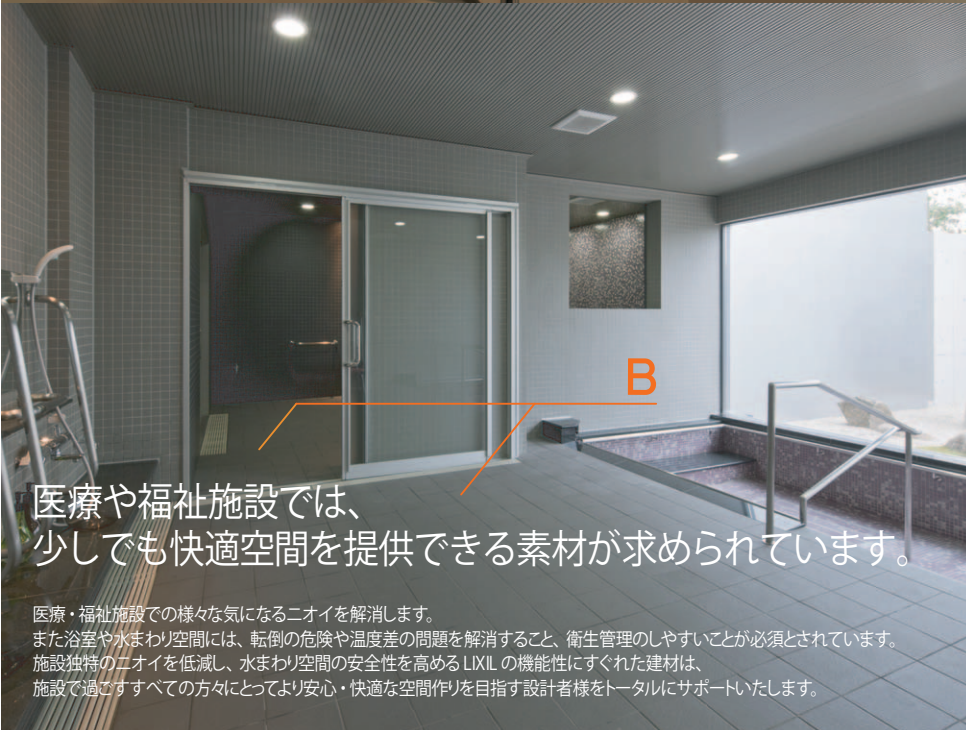

## A ニオイや多湿を低減する内装機能建材 エコカラットプラス

微細な孔の持つ自然現象がゼロエネルギーで効果を持続的に発現。

「調湿建材」登録を取得。

付着する汚れに対して清掃性も向上し、公共の水まわり空間にもおすすめです。

セラミックならではの確かな素材感。  
空間に合わせて選べる豊富なデザインバリエーションをご用意しています。

## B ヒンヤリ感を軽減する内装床タイル サーモタイル

浴室床・洗面室床に素足で触れたときのヒヤッ！とする、ヒートショックを和らげる床タイルです。

タイル自身の熱伝導率を小さくすることで冷たさを感じにくくした、LIXIL だけの特許技術。

すべりと汚れ条件の異なる、浴室床と洗面室床向けに同一意匠（一部商品）の面状設計。

浴室内の段差の視認性を良くする共通役物も取り揃え、病院や福祉施設でもお使いいただきやすい商品を拡充。

ISO 準拠の抗菌仕様で、菌類の繁殖抑制が期待されます。

医療や福祉施設では、  
少しでも快適空間を提供できる素材が求められています。

医療・福祉施設での様々な気になるニオイを解消します。  
また浴室や水まわり空間には、転倒の危険や温度差の問題を解消すること、衛生管理のしやすいことが必須とされています。  
施設独特のニオイを低減し、水まわり空間の安全性を高める LIXIL の機能性にすぐれた建材は、施設で過ごすすべての方々にとってより安心・快適な空間作りを目指す設計者様をトータルにサポートいたします。