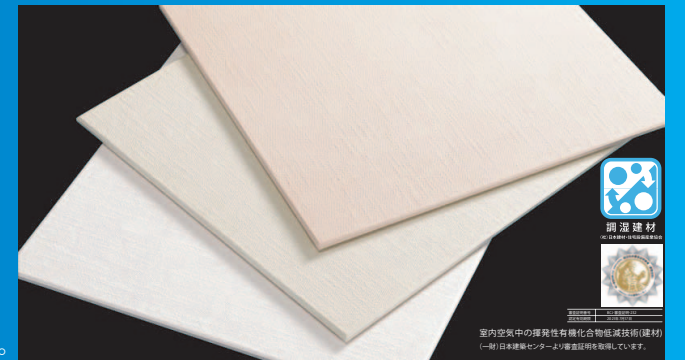

A ニオイを低減する内装機能建材 エコカラットプラス

微細な孔の持つ自然現象が、
ゼロエネルギーで効果を持続的に発現。

- 付着する汚れに対して清掃性も向上し、
公共の水まわり空間にもおすすめです。
- セラミックならではの確かな素材感。
空間に合わせて選べる豊富なデザインバリエーションをご用意しています。

B トイレ用抗菌床タイル レストールキラミック 抗菌目地材 スーパークリーンストロングIII

ウエット&ドライ両方の清掃方法にも対応できるトイレ用抗菌床タイルと、
汚れ・磨耗にも強い抗菌目地材で、いつでも清潔な空間を。