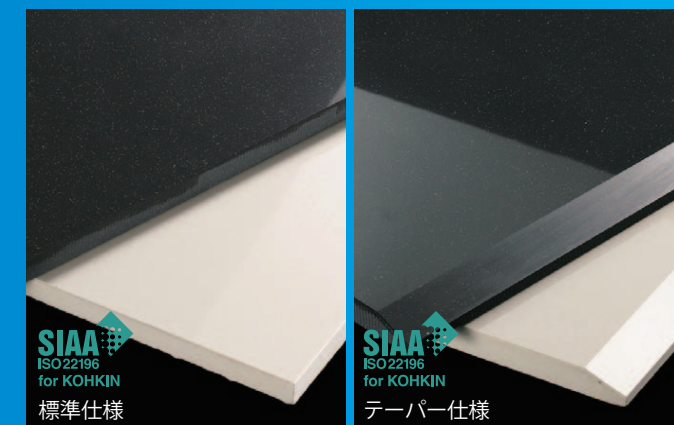

C 抗菌汚垂れ石 キラミックステップ

小便器下の汚れが付きにくく、
清掃性の良い大形形状のステップ。

- ISO準拠の抗菌仕様で、
  菌類の繁殖抑制が期待されます。
- 公共トイレで一般的な800モジュールと900モジュールを標準でご用意。
  現場の寸法に応じて特殊加工にも対応可能。
- テーパー仕様も標準品で、ご用意。