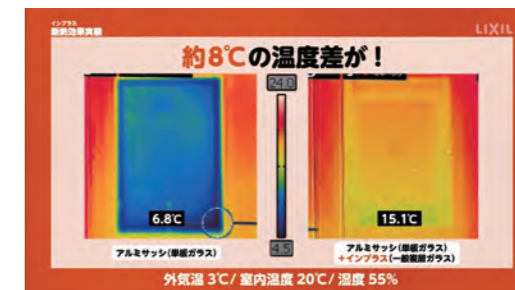

## 内窓「インプラス」とは？

今ある窓の内側にプラスするだけで 快適空間！

1窓あたりの取付けは

約 **60分**

※現場の状況により施工時間が異なります。

1 day 簡単施工

マンションOK

窓を追加するだけで 本当に変わるの？

## 内窓「インプラス」の気になる効果はこちら！

遮音効果実験

23秒動画で 効果を確認！

断熱効果実験

21秒動画で 効果を確認！

※画像はインプラス for Renovation になります

※音の種類、建物の構造、お住まいの諸条件により得られる効果が異なります。