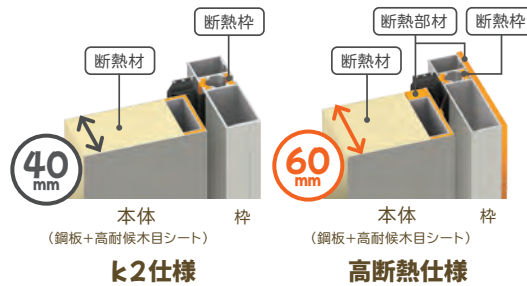

先進的窓リノベ 2026事業 詳細はこちら

LIXIL 先進的窓リノベ2026事業 検索

ドア・窓まわり

1day
リフォーム

リフォームも一緒に！

※施工時間は現場の状況により異なります

新品の「玄関ドア」にパッと交換！

リシェント玄関ドア3 高断熱仕様

従来のリフォーム用ドアとは一線を画す、
圧倒的な断熱性能を実現。

明るく
光を取り込む
採光デザイン

ヒミツは
60mmの扉厚

ドア枠は熱の出入りをカットする構造。扉は60mmの厚さを確保し、高い断熱性能を実現。

商品について
詳しくはこちら！

※補助金の適用には条件があります。窓の改修と同一契約内で断熱性能の高いドアに改修する場合に限る

新品の「雨戸パネル」にパッと交換！ 取替雨戸パネル

補助金
対象外