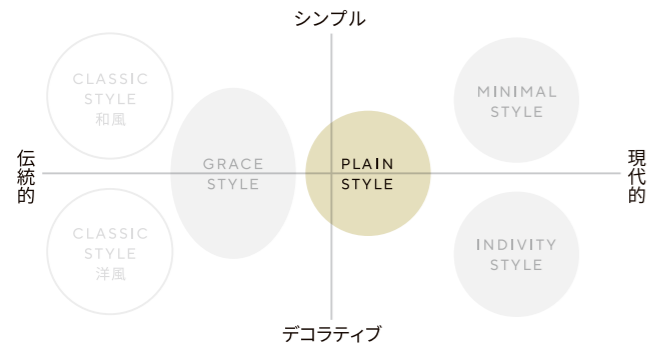

PLAIN STYLE NATURAL CONSCIOUS

オークの素材感を活かし、木の安らぎと温かさに、グレーの要素を加えることで、ナチュラル感がありながら洗練されたコーディネート。

Design Style map

スタイルコンセプト

お客様の暮らしのスタイルを、「シンプル ↔ デコラティブ」と「伝統的 ↔ 現代的」の軸で捉えてMAPに配置しています。その上で、お客様のこだわりが強い「現代的」に位置する4つのSTYLEに向けて、新鮮で明快な9つの空間コーディネートをご提案します。