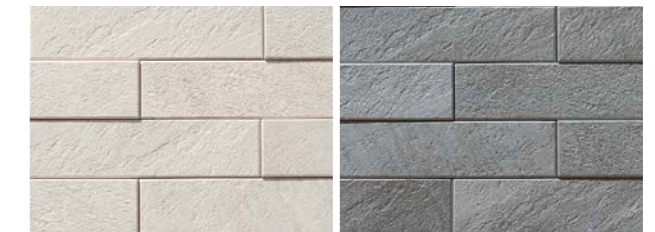

ROUGH QUARTZ

ラフクォーツ

ECP-375/RTZ1N(ライトグレー)

ECP-375/RTZ3N(ダークグレー)

- ●記載の商品写真は印刷のため実際の色とは多少の差があります。なお、仕様は変更する場合がありますのでご了承ください。
- ●掲載内容及び写真・図版の無断転載はかたくお断りします。(許可なく転載・流用した場合、損害賠償が発生します。)

商品情報やシミュレーターは
公式ホームページから
ご覧いただけます。

カタログでは見ることのできなかった施工事例や、エコカラットプラスの機能の秘密など、商品の詳しい情報を掲載しています。いつでもパソコンや携帯からご利用いただけます。