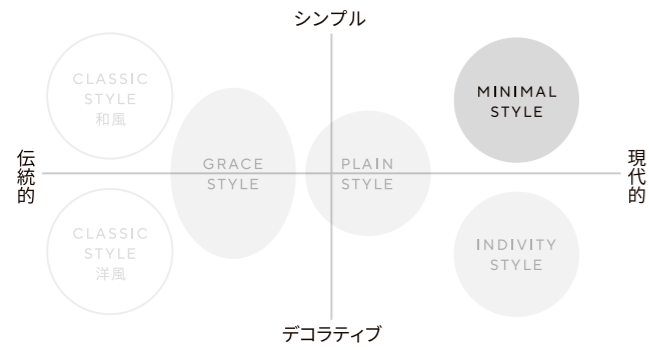

## MINIMAL STYLE MUTED TONE

色味や形の要素を抑えて余白を作り出す、  
シンプルでありながら、心地よいコーディネート。

### Design Style map