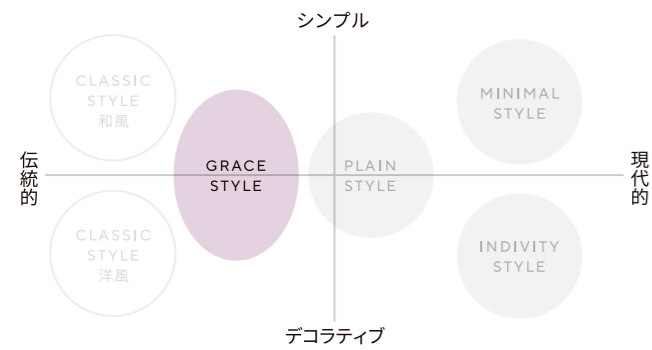

**SMOKE WOOD**  
スモークウッド

ECP-615/SMW3(ダークグレー)

●記載の商品写真は印刷のため実際の色とは多少の差があります。なお、仕様は変更する場合がありますのでご了承ください。  
●掲載内容及び写真・図版の無断転載はたたくお断りします。(許可なく転載・流用した場合、損害賠償が発生します。)

商品情報やシミュレーターは  
公式ホームページから  
ご覧いただけます。

カタログでは見ることのできなかった施工事例や、エコカラットプラスの機能の秘密など、商品の詳しい情報を掲載しています。いつでもパソコンや携帯からご利用いただけます。

### Design Style map