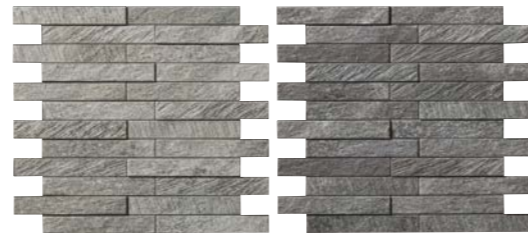

LUDRA NX ルドラ NX

ECP-2515NET/LDN2(グレー)

ECP-2515NET/LDN3(ダークグレー)