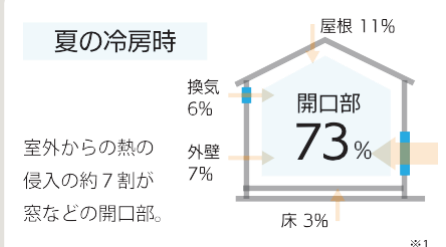

※1:制度の適用には条件があります ※2:タイプにより上限補助額が異なります (Aタイプ)上限40万円/戸・必須工事3種のうち、いずれか2種を実施 (Sタイプ)上限60万円/戸・必須工事3種全てを実施 (必須工事)①開口部の断熱改修 ②躯体の断熱改修 ③エコ住宅設備の設置 ○上記両事業とも、1申請あたりの合計補助額が5万円未満の場合は申請できません。但し、2025年11月4日以降に提出される交付申請に限り、両事業を併用する場合、子育てグリーン住宅支援事業の合計補助額は2万円以上で申請可能となります。

光熱費が気になる！
健康で快適に暮らしたい！

補助金を活用して、キッチンと窓を一緒にリフォーム！ “暮らしを変える”今が絶好のチャンスです！

キッチン ノクト

家族で過ごす時間の長いLDK。 窓の断熱リフォームで家族の健やかな毎日を。

家の中で最も熱の出入りが多い開口部、つまり窓の断熱性を高めれば、冬暖かく夏涼しい、1年を通じて快適で健やかな空間になります。LDKの窓の断熱リフォームで、カラダに優しい快適な空間に。

※1 出典：(一社)日本建材・住宅設備産業協会省エネルギー建材普及促進センター「省エネ建材で、快適な家、健康な家」より

内窓 インプラス

今ある窓と内窓「インプラス」の間できる**空気の間**がお困りごとを一気に解決！

冷暖房費が高すぎる… 暖房の前から動きたくない… 冬の結露がひどい… 外の音が気になる…

冷暖房費削減

今ある窓と内窓の間できる空気の間で断熱効果アップ。

ヒートショック対策

部屋の温度差はヒートショックの原因に。