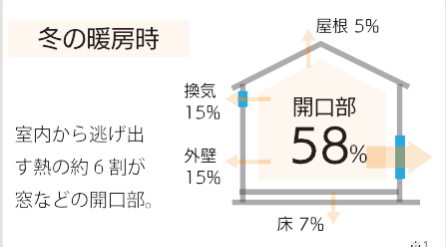

※1:制度の適用には条件があります ※2:タイプにより上限補助額が異なります (Aタイプ)上限40万円/戸・必須工事3種のうち、いずれか2種を実施 (Sタイプ)上限60万円/戸・必須工事3種全てを実施 (必須工事)①開口部の断熱改修 ②躯体の断熱改修 ③エコ住宅設備の設置 ○上記両事業とも、1申請あたりの合計補助額が5万円未満の場合は申請できません。但し、2025年11月4日以降に提出される交付申請に限り、両事業を併用する場合、子育てグリーン住宅支援事業の合計補助額は2万円以上で申請可能となります。

光熱費が気になる！
健康で快適に暮らしたい！

補助金を活用して、キッチンと窓を一緒にリフォーム！ “暮らしを変える”今が絶好のチャンスです！

キッチン ノクト

家族で過ごす時間の長いLDK。 窓の断熱リフォームで家族の健やかな毎日を。

家の中で最も熱の出入りが多い開口部、つまり窓の断熱性を高めれば、冬暖かく夏涼しい、1年を通じて快適で健やかな空間になります。LDKの窓の断熱リフォームで、カラダに優しい快適な空間に。

※1 出典：(一社)日本建材・住宅設備産業協会省エネルギー建材普及促進センター「省エネ建材で、快適な家、健康な家」より

内窓 インプラス

今ある窓と内窓「インプラス」の間できる**空気の間**がお困りごとを一気に解決！

冷暖房費が高すぎる… 暖房の前から動きたくない… 冬の結露がひどい… 外の音が気になる…

冷暖房費削減

今ある窓と内窓の間できる空気の間で断熱効果アップ。

ヒートショック対策

部屋の温度差はヒートショックの原因に。