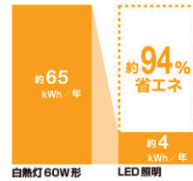

OFF

キッチンとミーレ製食器洗い機をセットで購入で

メーカー希望
小売価格より

100,000円

OFF

詳しくはこちら

ガスコンロ

省エネ(都市ガス)

年間約**2,500円**節約

レンジフード

(換気)
省エネ(電気)

年間約**11,200円**節約

(照明)
省エネ(電気)

年間約**1,900円**節約

食器洗い乾燥機

節水