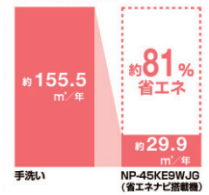

年間約**15,300円**節約

省エネ(都市ガス)