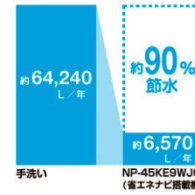

OFF

キッチンとミーレ製食器洗い機をセットで購入で

メーカー希望
小売価格より

100,000円

OFF

詳しくはこちら

ガスコンロ

省エネ(都市ガス)

年間約**2,500円**節約

レンジフード

(換気)
省エネ(電気)

年間約**11,200円**節約

(照明)
省エネ(電気)

年間約**1,900円**節約

食器洗い乾燥機

節水