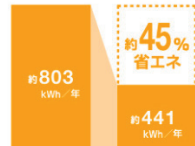

OFF

キッチンとミーレ製食器洗い機をセットで購入で

メーカー希望
小売価格より

100,000円

OFF

詳しくはこちら

ガスコンロ

省エネ(都市ガス)

年間約**2,500円**節約

レンジフード

(換気)
省エネ(電気)

年間約**11,200円**節約

(照明)
省エネ(電気)

年間約**1,900円**節約

食器洗い乾燥機

節水