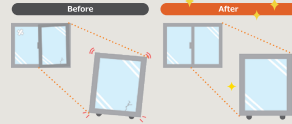

開け閉めもスムーズに

古い窓を、新しい窓にパッと交換!

窓の変形や戸車の劣化で開け閉めしづらくなった窓のガタツキを解消できます。

窓の種類を変えて、隙間風のお悩みスッキリ

ルーバー窓から滑り出し窓など、窓の種類を変えることで気密性もアップし、隙間風を防ぎます。

2つの補助金で「窓」と「水まわり」を一緒にリフォーム 健康で快適な住まいの実現を!

窓リフォームは

先進的窓リノベ事業