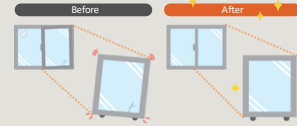

ホコリ

ホコリを引き寄せ

一般樹脂

表面に静電気が帯電しやすく、ホコリを引き寄せる

1day
リフォーム

今ある窓に、
もう1枚窓を
プラス!

取替窓「リプラス」「リフレム」

開け閉めもスムーズに

窓の変形などで開け閉めしづらくなった窓のがたつきを解消!

すきま風・換気のお悩みスッキリ

窓の種類を変えられるから、すきま風や換気のお悩みを解決!

古い窓を、
新しい窓に
パッと交換!

1day
リフォーム

※日射時間が長く外窓に複層ガラスを使用している場合、内窓にLow-E複層ガラスを使用すると、ガラスの熱割れ、枠や障子の変色・変形の恐れがあります。

補助金を活用して、「窓」と「水まわり」を一緒にリフォーム!