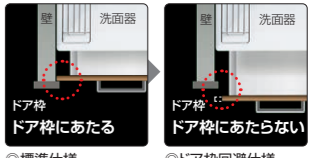

3面鏡(スマートポケット付全収納)
間口 750mm ⊕ ¥29,700
間口 900mm ⊕ ¥29,900

【アジャストミラー】
間口 750mm ⊕ ¥16,700
間口 900mm ⊕ ¥14,400
※全高1,780~1,900mmまで10mm単位で調整ができます。

電球形LED照明

【アジャストミラー】
間口 600mm ⊕ ¥1,400
※全高1,780~1,900mmまで10mm単位で調整ができます。

1面鏡(鏡裏収納付/くもり止めコート付)
間口 500mm ⊕ ¥0

照明なし

木枠付1面鏡
間口 450mm ⊕ ¥25,000
間口 600mm ⊕ ¥20,400
間口 750mm ⊕ ¥32,300
間口 900mm ⊕ ¥31,600

※近い間口サイズとの価格差となります。

その他

ドア枠回避仕様

⊕ ¥0

○標準仕様(ドア枠回避なし)
○ドア枠回避仕様(扉前板チリ寸法:15mm)

化粧台の引出部を引いた際、出入り口のドア枠とぶつかってしまう場合には、ドア枠分、引出前板チリをひかえたドア枠回避仕様を選べます。

スキマ収納

スキマ収納 カウンタータイプ
間口 130mm ⊕ ¥10,000

化粧品などの一時置きに重宝します。
※化粧台本体横に幅155mm以上の設置スペースが必要です。

スキマ収納 カウンターラックセット
間口 130mm ⊕ ¥18,000

カウンターにバスブーツや洗剤などを置いておけるラックをプラス。
※化粧台本体横に幅155mm以上の設置スペースが必要です。