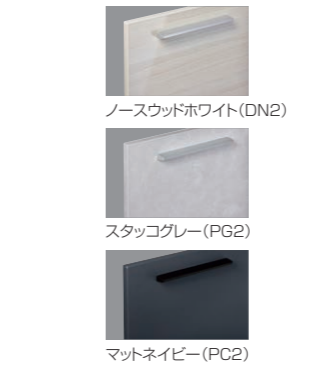

※体重計収納は高さ800mmのみの組み合わせとなります。
※現地にてけこみの加工が必要です。化粧台本体設置後は取り付けできません。

5. 扉カラーを選ぶ

ミドルグレード

⊕ ¥0 (基本プランセット)

ハイグレード

¥17,000

カウンターカラー

6. ミラーキャビネットを選ぶ

LED照明(スリムLED)

3面鏡(全収納)
(基本プランセット) ⊕ ¥0

LEDライン照明

3面鏡(全収納)
¥15,000

その他

ドア枠回避仕様

⊕ ¥0

タオルクリップ