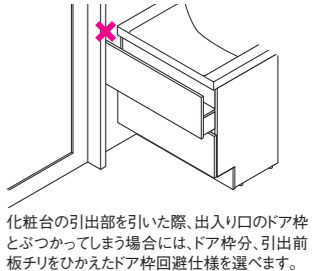

※体重計収納は高さ800mmのみの組み合わせとなります。
※現地にてけこみの加工が必要です。化粧台本体設置後は取り付けできません。

5. 扉カラーを選ぶ

ミドルグレード

⊕ ¥0 (基本プランセット)

ハイグレード

¥17,000

カウンターカラー

6. ミラーキャビネットを選ぶ

LED照明(スリムLED)

3面鏡(全収納)
(基本プランセット) ⊕ ¥0

LEDライン照明

3面鏡(全収納)
¥15,000

その他

ドア枠回避仕様

⊕ ¥0

タオルクリップ

¥5,000

*1 価格帯は2024年4月現在の最安値(一番安価な化粧台とミラーキャビネットの組合せ)、最高値(一番高価な化粧台とミラーキャビネット、オプションの組合せ)で算出しております。

mit_se24003
2024.3.27発行

※記載の商品写真は印刷のため実際の色とは多少の差があります。現物またはサンプルなどにてご確認ください。
※表示価格は、商品代だけのメーカー希望小売価格で、消費税、取付費・工事費など別途ご負担をお願いいたします。
※掲載内容及び写真・図版の無断転載はかたくお断りします。(許可なく転載・流用した場合、損害賠償が発生します。)
※仕様・価格は予告なく変更する場合がありますので、ご了承ください。