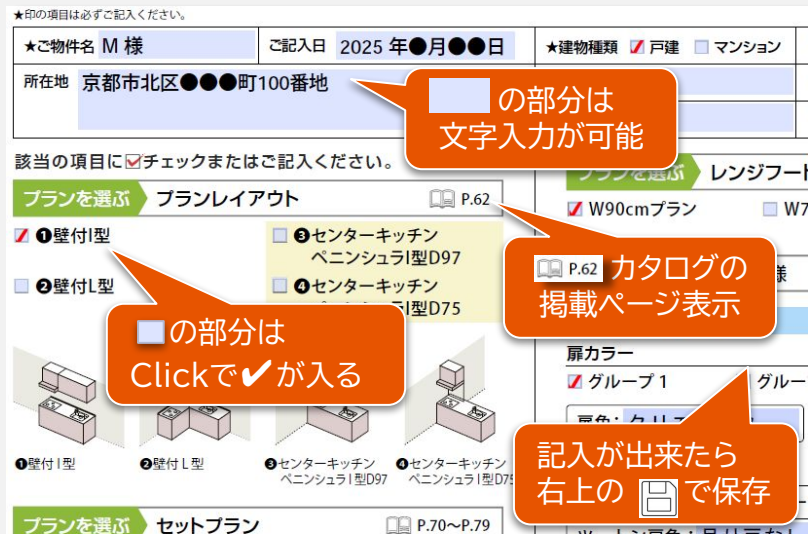

**Custom Vanity**

オーバル ・ スクエア

ワイドスクエア

ハイバックひろびろ

Custom Vanity Re7イル

**Piara** ・ オフト  
オフトフィット

シートがあれば、必要事項が順番に聞けて心強い👍

ふむふむ・・・  
印刷しても使えるし、パソコンやタブレット・スマホでも、書き込みして保存ができるのはいいね！