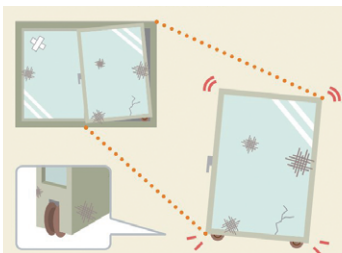

冬場、窓などの開口部から流出する熱の割合は約60%

熱の流出割合〔冬の暖房時〕出典：（一社）日本建材・住宅設備産業協会

断熱効果で寒さ対策！
お部屋があたたかく快適に

断熱効果
結露軽減
節電効果

断熱窓リフォームは2種類！

内窓インプラス

今ある窓にプラスするだけのがんたん窓リフォーム

こんな方に
おすすめ！

- できるだけ手軽にリフォームしたい
- 音のお悩みを解決したい

動画でご紹介

取替窓リプラス

古い窓の上から新しい窓を覆いかぶせる窓リフォーム

こんな方に
おすすめ！

- 窓の開閉をスムーズにしたい
- 出入りが多い窓をリフォームしたい
- 最新の高性能窓にしたい

動画でご紹介

※商品みの価格（税別）で、取付費・工事費などは別途となります。掲載画像の商品と参考価格は異なります。仕様・価格は予告なく変更する場合がありますので、ご了承ください。

詳しくは裏面へ！

こんな方におすすめ！取替窓リプラス

Case01

窓の開閉をスムーズにしたい！

今ある窓がこんな場合

ガタガタ動く、
鍵がかけにくい

リプラスなら！

開閉がスムーズに！
鍵がかけやすくなる