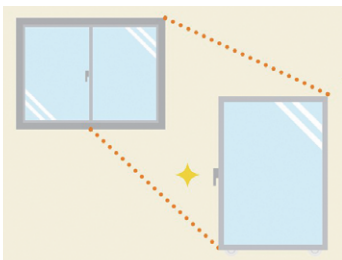

- できるだけ手軽にリフォームしたい
- 音のお悩みを解決したい

動画でご紹介

取替窓リプラス

古い窓の上から新しい窓を覆いかぶせる窓リフォーム

こんな方に
おすすめ！

- 窓の開閉をスムーズにしたい
- 出入りが多い窓をリフォームしたい
- 最新の高性能窓にしたい

動画でご紹介

※商品みの価格（税別）で、取付費・工事費などは別途となります。掲載画像の商品と参考価格は異なります。仕様・価格は予告なく変更する場合がありますので、ご了承ください。

詳しくは裏面へ！

こんな方におすすめ！取替窓リプラス

Case01

窓の開閉をスムーズにしたい！

今ある窓がこんな場合

ガタガタ動く、
鍵がかけにくい

リプラスなら！

開閉がスムーズに！
鍵がかけやすくなる

Case02

出入りが多い窓をリフォームしたい！

内窓インプラスにリフォームした場合

窓の開閉が2回に
(今ある窓+内窓インプラス)

リプラスなら！

開閉は1回のみ！
特にリビングなどの
掃き出し窓におすすめ

Case03

最新の高性能窓にしたい！