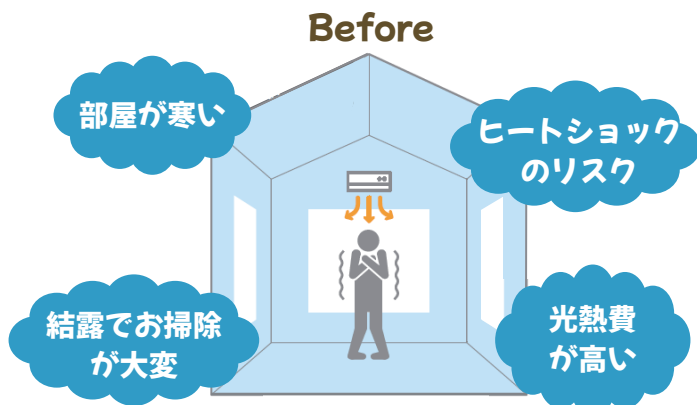

LIXIL
居室版

今なら補助金でお得に！

断熱窓リフォーム

最大
50%
相当還元

1day
リフォーム

※補助金の適用には条件があります。

お部屋が寒くないですか？

寒さ対策で
重要なのは
窓

冬場、窓などの開口部から流出する熱の割合は約60%

熱の流出割合〔冬の暖房時〕出典：（一社）日本建材・住宅設備産業協会

断熱効果で寒さ対策！
お部屋があたたかく快適に

断熱効果
結露軽減
節電効果

断熱窓リフォームは2種類！

内窓インプラス

今ある窓にプラスするだけのがんたん窓リフォーム

こんな方に
おすすめ！

- できるだけ手軽にリフォームしたい
- 音のお悩みを解決したい

動画でご紹介

取替窓リプラス

古い窓の上から新しい窓を覆いかぶせる窓リフォーム

こんな方に
おすすめ！

- 窓の開閉をスムーズにしたい
- 出入りが多い窓をリフォームしたい
- 最新の高性能窓にしたい

動画でご紹介

※商品みの価格（税別）で、取付費・工事費などは別途となります。掲載画像の商品と参考価格は異なります。仕様・価格は予告なく変更する場合がありますので、ご了承ください。