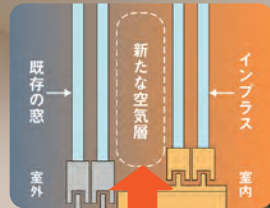

LIXIL

寒い冬をあたたかく快適に!

今すぐ診断!

補助金・省エネ
シミュレーション

※補助金の適用には条件があります

最大
今なら補助金で50%
相当還元!

部屋の寒さが気になるなら「断熱窓リフォーム」

内窓インプラス 今ある窓にプラスするだけで快適空間

今ある窓

内窓
インプラス

空気は熱が伝わりにくい!

既存の窓とインプラスの間に
うまれた“空気層”が断熱材に!

断熱・節電・遮音効果! 結露軽減にも!

1分動画で
効果を確認!

※画像はインプラス for Renovation になります。 ※工事内容: 内窓設置工事 (戸建住宅および集合住宅の全ての性能合算)、期間: 2023年4月~2023年12月末、LIXIL調べ
※日射時間が長く外窓に複層ガラスを使用している場合、内窓に Low-E 複層ガラスを使用すると、ガラスの熱割れ、枠や障子の変色・変形の恐れがあります