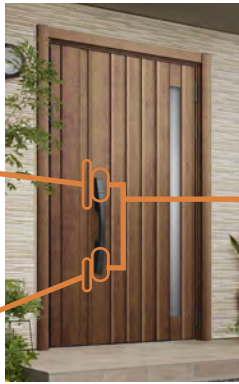

リシェント玄関ドア3 高断熱仕様

玄関をもっと快適 & 安心に

かみ合わせがぴったり

3つの鎌付
デッドボルト

ピッキングに
負けない
2ロック仕様

+

複製が困難な
ディンプルキー

スマートロックシステム「FamiLock」