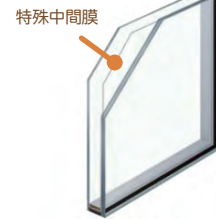

「窓」をパッと交換して防犯！

先進的窓リノベ 2025 事業

内窓 インプラス

外窓の
クレセント

内窓の
クレセント

内窓を取付けることで、2ロックに！

侵入をあきらめさせるのは

5分が目安！

出展：(財) 都市防犯研究センター

安全合わせガラス

耐貫通性に優れるため、「こじ破り」や「打ち破り」対策に！

+

でさらに
安全に！

高強度面格子

視覚的な
効果

時間を
かせぐ！