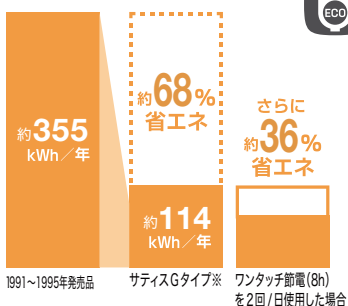

省エネでお得

節水

しっかり洗浄しながらも、水道代を節約します。

省エネ効果額

約122,000円

8LとECO5との比較

※年間約6,100円

20年間
使用の場合

節電

多機能ながらも、電気代を節約します。

省エネ効果額

約150,000円

※年間約7,500円

20年間
使用の場合

主な3つの節電・省エネ機能

- ワンタッチ節電(8h)
スイッチ操作で一定時間、便座と温水のヒーターをオフにして節電します。
- スーパージョーリング
使わないときは、自動的に便座温度を下げて節電します。
- 省エネ温水シャワー
お湯を使う時だけ温める、連続出湯タイプ。保温による電気代がかからないため、大幅な省エネが可能です。

※1「省エネ効果額の算出根拠はURLをご参照ください。
<https://s.lixil.com/h-shouenoukouka>。

省エネ効果額の算出根拠はコチラ

LIXILのトイレリフォームで、もっと暮らしの快適UP

いつも「キレイ」で快適UP

アクアセラミック

従来の衛生陶器ではできなかった「ガンコな水アカ」も「汚れ」もどちらも落とせる、お掃除ラクラクな衛生陶器です。

キレイ便座

汚れが入りやすい便座のつぎ目がなく、便座裏は防汚素材で汚れてもサッとひと拭き。