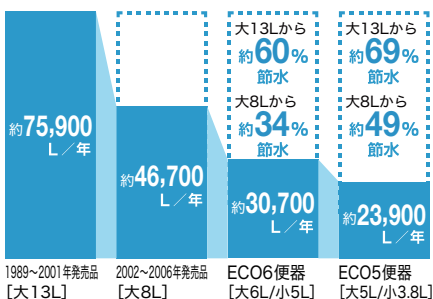

 箇所

1.6~2.8 m未満

 箇所

1.6 m未満

 箇所

内窓「インプラス」

Low-E複層ガラス(クリア・グリーン透明)の場合
※戸建住宅・低層集合住宅におけるSグレードでの補助額

内窓補助額

※先進的窓リノベ2024事業を活用

トイレ補助額

トイレ「サティスG」

節水型トイレ<掃除しやすい機能を有するもの

トイレ補助額

22,000円 /台

※子育てエコホーム支援事業を活用

02

省エネでお得

節水

しっかり洗浄しながらも、水道代を節約します。

省エネ効果額

約122,000円

8LとECO5との比較

※年間約6,100円

20年間
使用の場合

※1「省エネ効果額の算出根拠はURLをご参照ください。
<https://s.lixil.com/h-shouenoukouka>。

省エネ効果額の算出根拠はコチラ

LIXILのトイレリフォームで、もっと暮らしの快適UP

いつも「キレイ」で快適UP

アクアセラミック

従来の衛生陶器ではできなかった「ガンコな水アカ」も「汚れ」もどちらも落とせる、お掃除ラクラクな衛生陶器です。

キレイ便座

汚れが入りやすい便座のつぎ目がなく、便座裏は防汚素材で汚れてもサッとひと拭き。