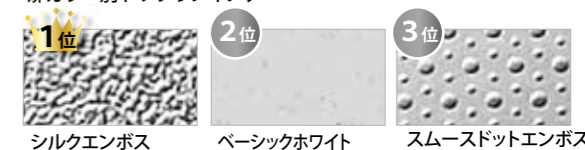

扉カラー別トップランキング

出荷実績
第2位

スタックシリーズ
グレージュスタック VJ5

画像の取手:[J]スリム取手(シルバー)です。

扉カラー別トップランキング

出荷実績
第3位

スタイルウッドシリーズ
ラスティックアッシュ IJ2

画像の取手:[B]ハンドル取手(ブラック)です。

扉カラー別トップランキング

出荷実績
第4位

スタックシリーズ
ホワイトスタック WJ5

画像の取手:[J]スリム取手(シルバー)です。

扉カラー別トップランキング

出荷実績
第5位

スタイルウッドシリーズ
プレーンウォルナット AJ2

画像の取手:[B]ハンドル取手(ブラック)です。

扉カラー別トップランキング

出荷実績
第6位

グロスウッドシリーズ
グロスライトウッド IJ7

画像の取手:[J]スリム取手(シルバー)です。

扉カラー別トップランキング

出荷実績
第7位

スタックシリーズ
ブラックスタック KJ5

画像の取手:[J]スリム取手(シルバー)です。