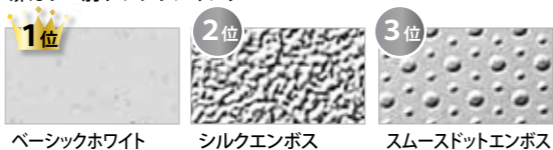

扉カラー別トップランキング

出荷実績
第2位

スタックシリーズ
グレージュスタック VJ5

画像の取手:[J]スリム取手(シルバー)です。

扉カラー別トップランキング

出荷実績
第3位

スタイルウッドシリーズ
ラスティックアッシュ IJ2

画像の取手:[B]ハンドル取手(ブラック)です。

扉カラー別トップランキング

出荷実績
第4位

スタックシリーズ
ホワイトスタック WJ5

画像の取手:[J]スリム取手(シルバー)です。

扉カラー別トップランキング

出荷実績
第5位

スタイルウッドシリーズ
プレーンウォルナット AJ2

画像の取手:[B]ハンドル取手(ブラック)です。