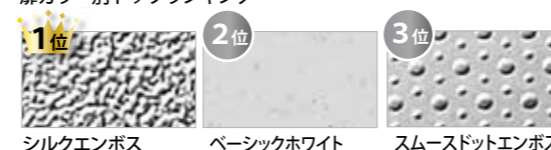

売れて
ます!

シエラS 人気のカラーコーディネート

リフォーム編

LIXIL

(2025.4 ~ 2025.9 LIXIL出荷実績より)

出荷実績
第1位

プレーンシリーズ
スムースホワイト WJ1

画像の取手:[A]ハンドル取手(シルバー)です。

扉カラー別トップランキング

出荷実績
第2位

スタックシリーズ
グレージュスタック VJ5

画像の取手:[J]スリム取手(シルバー)です。

扉カラー別トップランキング

出荷実績
第3位

スタイルウッドシリーズ
ラスティックアッシュ IJ2

画像の取手:[B]ハンドル取手(ブラック)です。

扉カラー別トップランキング

出荷実績
第4位

スタックシリーズ
ホワイトスタック WJ5

画像の取手:[J]スリム取手(シルバー)です。

扉カラー別トップランキング

出荷実績
第5位

スタイルウッドシリーズ
プレーンウォルナット AJ2

画像の取手:[B]ハンドル取手(ブラック)です。

扉カラー別トップランキング

出荷実績
第6位

グロスウッドシリーズ
グロスライトウッド IJ7

画像の取手:[J]スリム取手(シルバー)です。

扉カラー別トップランキング

出荷実績
第7位

スタックシリーズ
ブラックスタック KJ5

画像の取手:[J]スリム取手(シルバー)です。