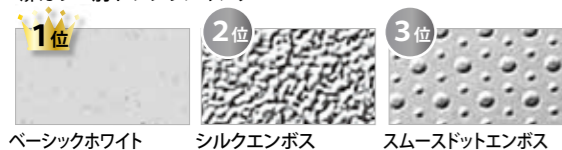

扉カラー別トップランキング

出荷実績
第4位

スタックシリーズ
ホワイトスタック WJ5

画像の取手:[J]スリム取手(シルバー)です。

扉カラー別トップランキング

出荷実績
第5位

スタイルウッドシリーズ
プレーンウォルナット AJ2

画像の取手:[B]ハンドル取手(ブラック)です。

扉カラー別トップランキング

出荷実績
第6位

グロスウッドシリーズ
グロスライトウッド IJ7

画像の取手:[J]スリム取手(シルバー)です。

扉カラー別トップランキング

出荷実績
第7位

スタックシリーズ
ブラックスタック KJ5

画像の取手:[J]スリム取手(シルバー)です。

扉カラー別トップランキング

出荷実績
第8位

グロスカラーシリーズ
パールホワイト WJ4

画像の取手:[J]スリム取手(シルバー)です。

扉カラー別トップランキング

出荷実績
第9位

クリエカラーシリーズ
クリエアイボリー^{※1} IJ6

画像の取手:[J]スリム取手(シルバー)です。

扉カラー別トップランキング

出荷実績
第10位

スタイルウッドシリーズ
プレーンオーク NJ6

画像の取手:[A]ハンドル取手(シルバー)です。

扉カラー別トップランキング

ECO FIRST LIXILの環境への取組が業界トップランナーとして環境大臣より認定されました。

LIXIL長期保証サービス 詳細はWEBをご確認ください

ure_ki25006 2025.11.20発行