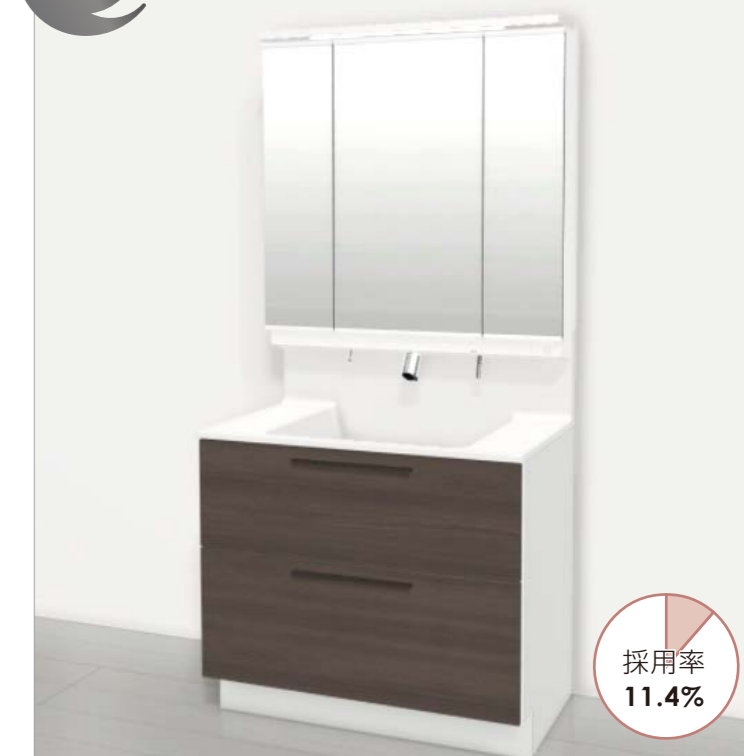

採用率
11.4%

扉

ショコラオーク
JR2 [ミドルグレード]

カウンター

プレーンネオホワイト (マット)
F

出荷実績
第5位

スタックグレー
PG2 [ハイグレード]

出荷実績
第6位

チェリー
JY2 [ミドルグレード]

出荷実績
第7位

マットネイビー
PC2 [ハイグレード]

出荷実績
第8位

ディープグレー
HD2 [ミドルグレード]