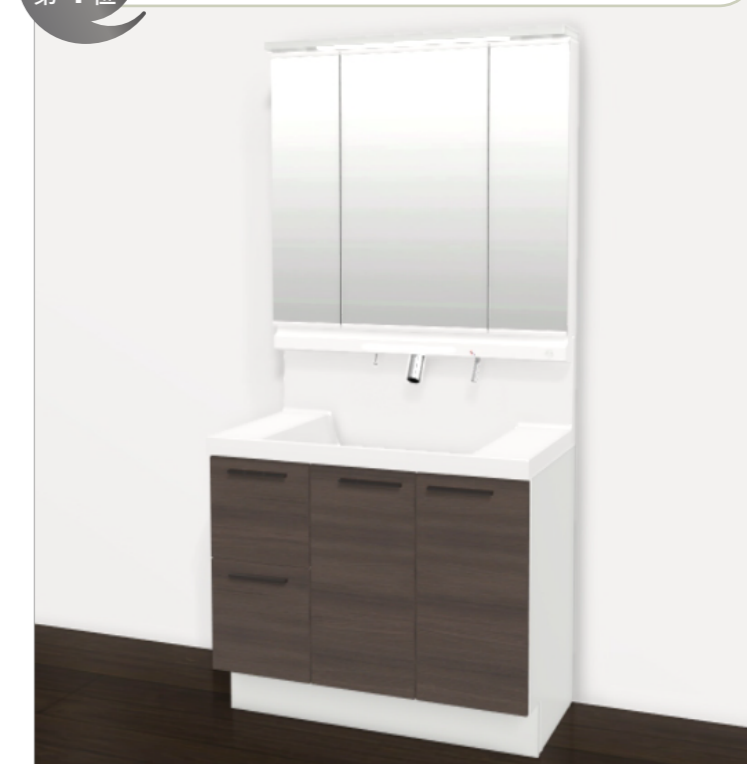

ノースウッドホワイト

扉

ノースウッドホワイト
DN2 [ハイグレード]

カウンター

プレーンネオホワイト
H

出荷実績
第4位

ショコラオーク

扉