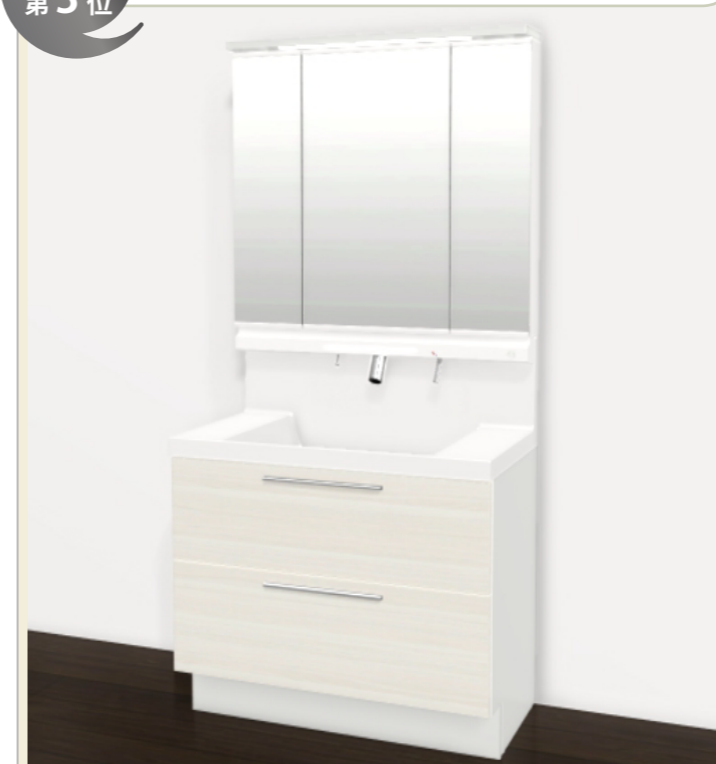

売れて
ます!

クレヴィィ 奥行500タイプ 人気のカラーコーディネート

(2024.4 ~ 2024.9 LIXIL出荷実績より)

出荷実績
第1位

グロスホワイト

扉

グロスホワイト
YS2 [ミドルグレード]

カウンター

ノースウッドホワイト

扉

ノースウッドホワイト
DN2 [ハイグレード]

カウンター

プレーンネオホワイト
H

出荷実績
第4位

ショコラオーク

扉