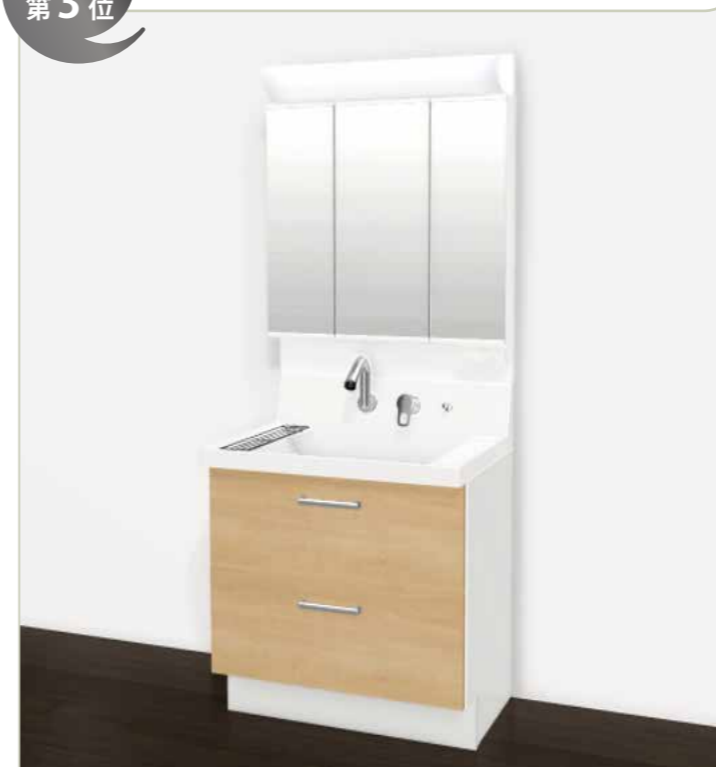

クリエペール

扉

クリエペール
LP2 [ミドルグレード]

洗面器

プレーンネオホワイト
H

出荷実績
第4位

クリエモカ

扉