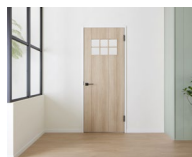

あなたにぴったりなテイストがきっとみつける カラーシミュレーション一覧

※一部金額が出ない
シミュレーションもございます。

お手持ちの端末で、
いつでも・どこでも・何度でも
色の組合せがお試しできます。

外装商品

内装商品

玄関まわり(新築)

ジエスタと外壁・
床タイルの色の
組合せができます。

[こちらをクリック](#)

建具・床

建具の把手やガラス、
床も含めたリビング全体の
の組合せができます。

[こちらをクリック](#)

洗面化粧台ルミス

ポウル一体・ベッセル・
ハイバックベッセルの
カラーの組合せができます。

[こちらをクリック](#)

キッチンリシェルSI

ワークトップ・扉・床の
カラーを組合わせでき、
参考価格もわかります。