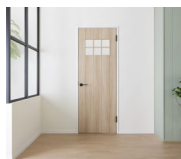

玄関ドア・引戸

ジエスタ・エルムーブ等の
玄関シリーズカラーを
確認できます。

[こちらをクリック](#)

エクステリア

様々なエクステリア商品
のカラーを確認する
ことができます。

[こちらをクリック](#)

建具・床

ラフィス・ラシッサ・
ラシッサフロアの
の商品カラーを
確認できます。

[こちらをクリック](#)

浴室

(ホテル向け・集合住宅用)

壁・床・浴槽
(BZW・BSWシリーズ)
のカラーを確認
できます。

[こちらをクリック](#)

浴室

(スパージュ・リデア・リノビオ・NS)

スパージュ・リデア・
リノビオの
壁・床・浴槽のカラーを
確認できます。