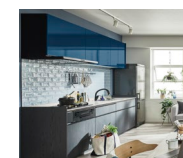

[こちらをクリック](#)

キッチンリシェルSI

扉・ワークトップ・
キッチンパネル等の
カラーを確認
できます。

[こちらをクリック](#)

キッチンノクト

扉・ワークトップ・
キッチンパネル
キッチンテーブル等の
カラーを確認
できます。

[こちらをクリック](#)

キッチンシエラS