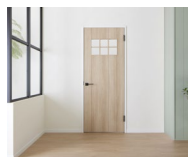

リフォーム玄関ドア
リシントと外壁・
床タイルの色の組合せ
ができます。

[こちらをクリック](#)

エクステリア

様々なエクステリア商品
のカラーシミュレーション
がまとまっています。

[こちらをクリック](#)

内装商品

建具・床

建具の把手やガラス、
床も含めたリビング全体の
の組合せができます。

[こちらをクリック](#)

エコカラット

リビングやトイレなど
部屋別にお好みの
エコカラットを配置
できます。

[こちらをクリック](#)

浴室

スパージュ・リデア・
リノビオの商品カラー
の組合せができます。

[こちらをクリック](#)

洗面化粧台ルミス