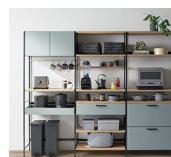

ポウル一体・ベッセル・
ハイバックベッセルの
カラーの組合せができます。

[こちらをクリック](#)

洗面化粧台クレヴィ

扉カラーの
組合せができます。

[こちらをクリック](#)

キッチン収納カノール

フレームや扉・取手の
カラーを選択でき、
棚板やキャビネットを
組合せできます。

[こちらをクリック](#)

キッチンリシェル

ワークトップ・扉・床の
カラーを組合わせでき、
参考価格もわかります。

[こちらをクリック](#)

キッチンノクト

扉・ワークトップ・水栓・
シンク等の様々な部分の
カラーを組合せできます。

[こちらをクリック](#)

キッチンシエラS

扉・ワークトップ・水栓・
シンク等の様々な部分の
カラーを組合せできます。