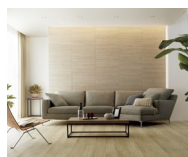

リフォーム玄関ドア
リシントと外壁・
床タイルの色の組合せ
ができます。

[こちらをクリック](#)

エクステリア

様々なエクステリア商品
のカラーシミュレーション
がまとまっています。

[こちらをクリック](#)

内装商品

建具・床

建具の把手やガラス、
床も含めたリビング全体の
の組合せができます。

[こちらをクリック](#)

エコカラット

リビングやトイレなど
部屋別にお好みの
エコカラットを配置
できます。

[こちらをクリック](#)

浴室

スパージュ・リデア・
リノビオの商品カラー
の組合せができます。

[こちらをクリック](#)

洗面化粧台ルミス